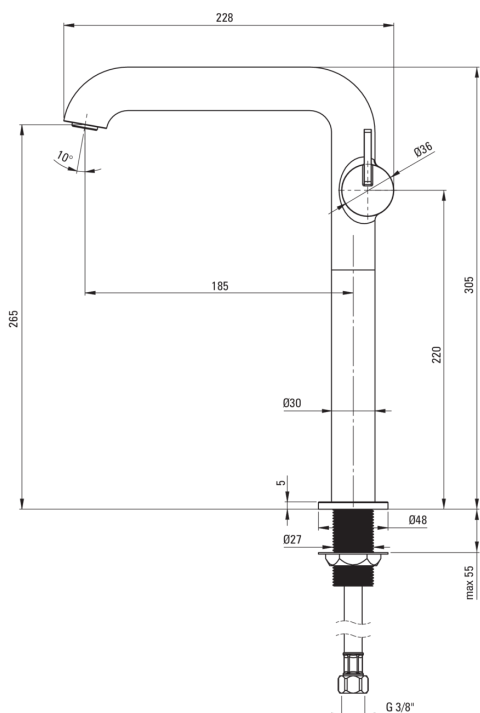

SILIA

Baterie pentru chiuvetă, înalt

Codul produsului: BQS_N24K

Culoarea: nero

Baterie

Finisaj	nero
Tipul bateriei	un mâner, baterie
Metoda de instalare	de sine stătător
Clasa de debit [l/min]	Z - 4-9 l/min
Grupa acustică [db]	I ($x \leq 20$)

Baterie cartuș

Dimensiunea cartușului ceramic	25 mm
--------------------------------	-------

Pipe

Tipul pipei	fix
Raza de acțiune a pipei bateriei [mm]	185
Material	alamă

Aeratoare

Tipul aeratorului	plat, pivotant
Dimensiunea aeratorului	M24

Furtunuri de racordare

Lungimea [mm]	450
Filet de instalare	3/8"
Filet de conexiune	M10

Caracteristici:

- Înveliș Nero inovator, rezistent și ușor de curățat
- Corpul bateriei este fabricat din alamă de cea mai bună calitate.
- Bateria este dotată cu aerator.
- Aeratorul mobil permite direcționarea jetului de apă.
- Doar cele mai bune materiale, a căror calitate a fost certificată prin teste de laborator
- Furtunuri de racordare de 45 cm incluse
- Manșonul de instalare ușurează instalarea bateriei.
- Clasa de debit Z (4-9 l/min) permite reducerea consumului de apă.
- Mânerul lateral face mai ușoară menținerea pipei curate.